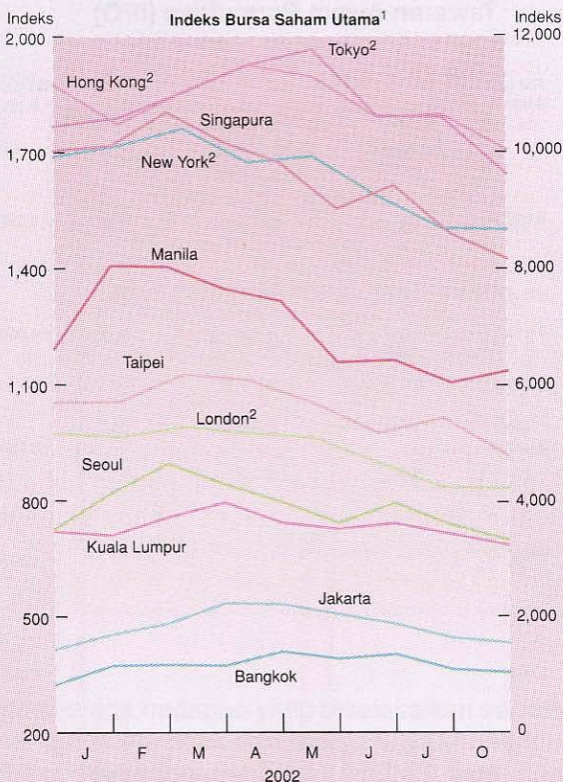

Prestasi Pasaran Saham Terpilih

¹ Indeks penutup bulanan.

² Skala kanan.

Bursa Saham Kuala Lumpur

Urusniaga Bulanan¹

¹ Merujuk kepada papan utama dan kedua Bursa Saham Kuala Lumpur.