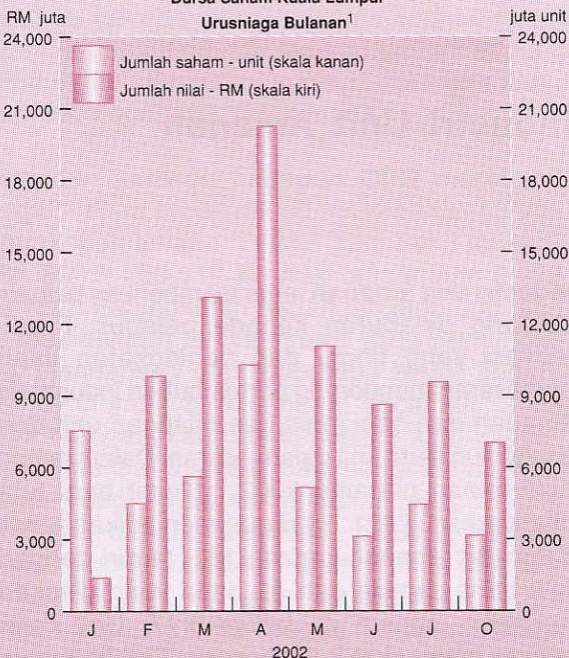

Prestasi Pasaran Saham Terpilih

¹ Indeks penutup bulanan.

² Skala kanan.

Bursa Saham Kuala Lumpur

Urusniaga Bulanan¹

¹ Merujuk kepada papan utama dan kedua Bursa Saham Kuala Lumpur.