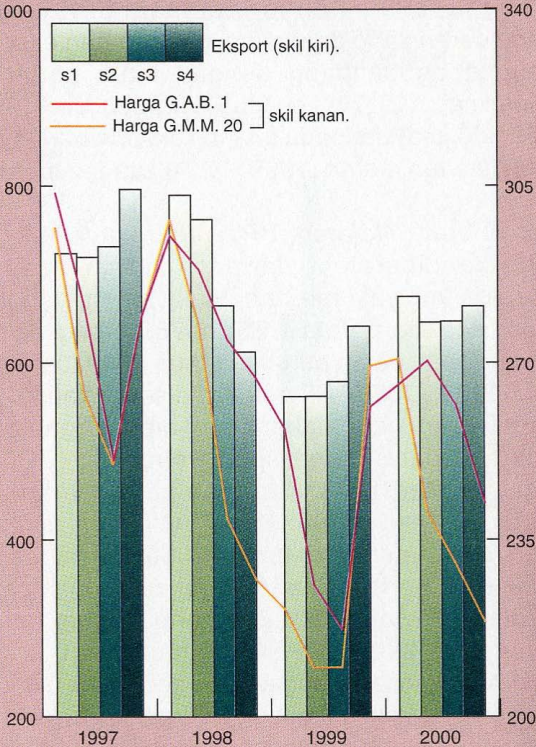

# Carta 6.5 Getah - Eksport dan Harga

RM juta

sen/kg

s - suku tahunan.

anggaran.